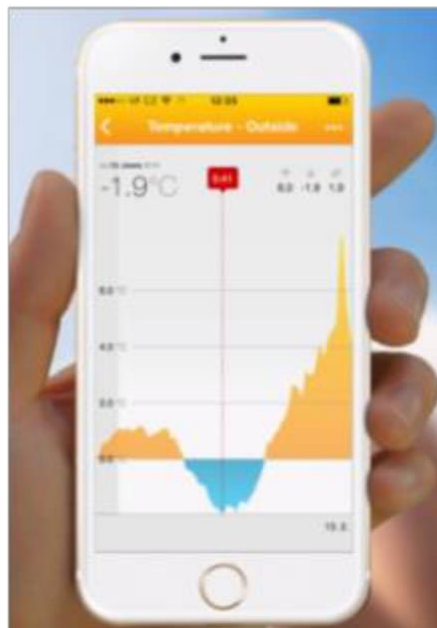

Siguranță pentru întreaga familie

Centralele JABLOTRON seria 100 îți fac casa mai sigură. În afară de securizarea casei, sistemele Jablotron îți asigură control total asupra automatizărilor din locuință: poți aprinde sau stinge lumina, poți deschide ușa garajului cât și poarta de acces, poți porni sistemul de irigații și poți seta chiar și temperatura atât local de la tastatură cât și de la distanță grație aplicației MyJABLOTRON.

Aplicația mobilă MYJABLOTRON îți conferă control de la distanță asupra întregului sistem.

Control al tuturor sistemelor Jablotron, birou, casă, masină.

Armare, dezarmare a tuturor partițiilor asociate fiecărui sistem.

Vizualizare de la distanță a imaginilor din zonele securizate.

Monitorizare temperatură și consum de energie.

Sediul Social: București, str. Eraclie Arion nr 4, parter, Sector 1.

Str. Drumul Gării Otopeni, nr 4, Otopeni