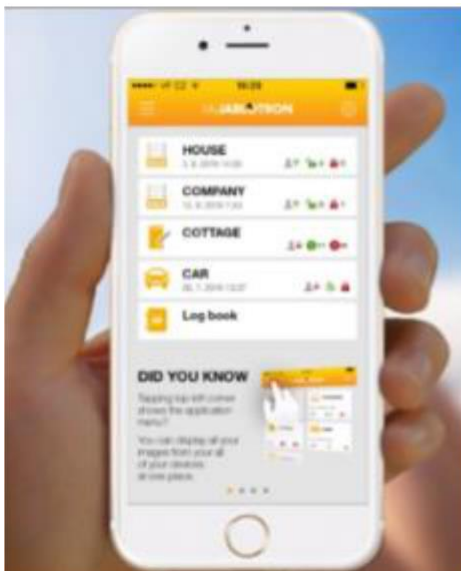

Siguranță pentru întreaga familie

Centralele JABLOTRON seria 100 îți fac casa mai sigură. În afară de securizarea casei, sistemele Jablotron îți asigură control total asupra automatizărilor din locuință: poți aprinde sau stinge lumina, poți deschide ușa garajului cât și poarta de acces, poți porni sistemul de irigații și poți seta chiar și temperatura atât local de la tastatură cât și de la distanță grație aplicației MyJABLOTRON.

Utilizare ușoară

O simplă apăsare de buton pentru orice automatizare.

Automatizare securizată

Orice acționare poate fi condiționată cu pin sau prezentare card.

Interfață de utilizare personalizabilă

Sistemul acceptă 20 de segmente ce pot fi adăugate la tastatură.

Aplicația mobilă MYJABLOTRON îți conferă control de la distanță asupra întregului sistem.

Control al tuturor sistemelor Jablotron, birou, casă, masină.

Armare, dezarmare a tuturor partițiilor asociate fiecărui sistem.