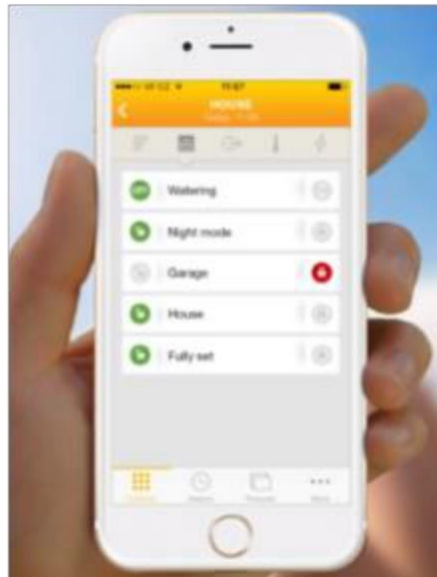

Siguranță pentru întreaga familie

Centralele JABLOTRON seria 100 îți fac casa mai sigură. În afară de securizarea casei, sistemele Jablotron îți asigură control total asupra automatizărilor din locuință: poți aprinde sau stinge lumina, poți deschide ușa garajului cât și poarta de acces, poți porni sistemul de irigații și poți seta chiar și temperatura atât local de la tastatură cât și de la distanță grație aplicației MyJABLOTRON.

Utilizare ușoară

O simplă apăsare de buton pentru orice automatizare.

Automatizare securizată

Orice acționare poate fi condiționată cu pin sau prezentare card.

Interfață de utilizare personalizabilă

Sistemul acceptă 20 de segmente ce pot fi adăugate la tastatură.

Aplicația mobilă MYJABLOTRON îți conferă control de la distanță asupra întregului sistem.

Control al tuturor sistemelor Jablotron, birou, casă, masină.

Armare, dezarmare a tuturor partițiilor asociate fiecărui sistem.