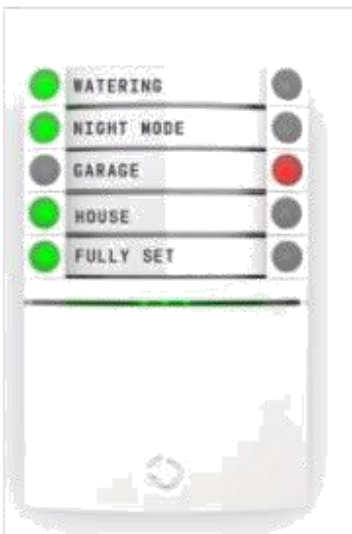

Siguranță pentru întreaga familie

Centralele JABLOTRON seria 100 îți fac casa mai sigură. În afară de securizarea casei, sistemele Jablotron îți asigură control total asupra automatizărilor din locuință: poți aprinde sau stinge lumina, poți deschide ușa garajului cât și poarta de acces, poți porni sistemul de irigații și poți seta chiar și temperatura atât local de la tastatură cât și de la distanță grație aplicației MyJABLOTRON.

Utilizare ușoară

O simplă apăsare de buton pentru orice automatizare.

Automatizare securizată

Orice acționare poate fi condiționată cu pin sau prezentare card.

Interfață de utilizare personalizabilă

Sistemul acceptă 20 de segmente ce pot fi adăugate la tastatură.

Aplicația mobilă MYJABLOTRON îți conferă control de la distanță asupra întregului sistem.

Control al tuturor sistemelor Jablotron, birou, casă, masină.

Armare, dezarmare a tuturor partițiilor asociate fiecărui sistem.